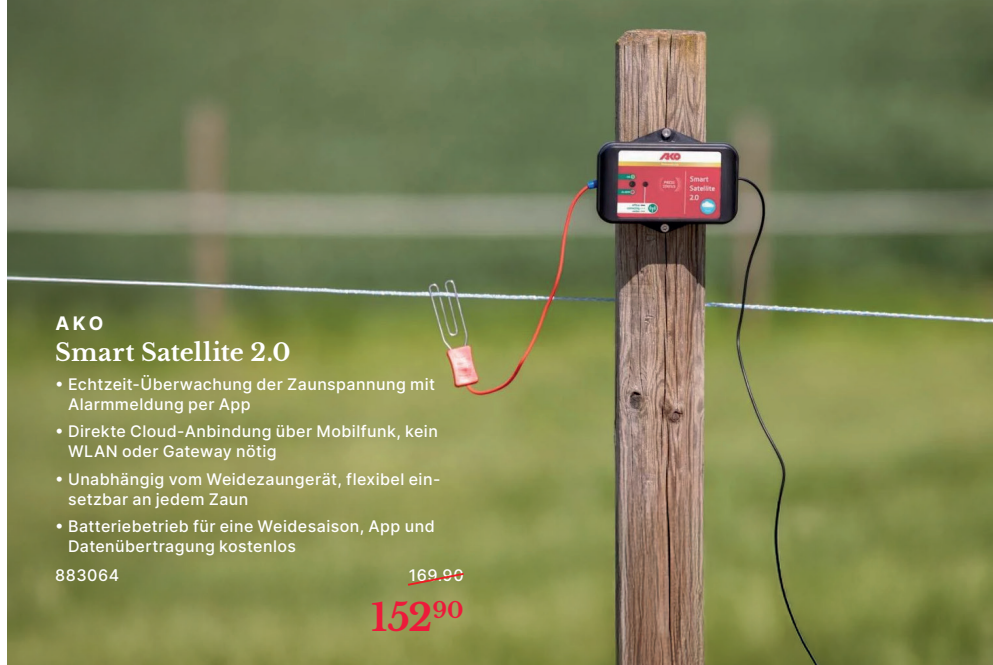

WEIDEZUBEHÖR

**15%
RABATT**

**AKO
Alkaline Batterie**

- 9 V, 175 Ah
- Einwegbatterie, nicht wiederaufladbar

806635

~~44.90~~
37.90

**AKO
Smart Satellite 2.0**

- Echtzeit-Überwachung der Zaunspannung mit Alarmmeldung per App
- Direkte Cloud-Anbindung über Mobilfunk, kein WLAN oder Gateway nötig
- Unabhängig vom Weidezaungerät, flexibel einsetzbar an jedem Zaun
- Batteriebetrieb für eine Weidesaison, App und Datenübertragung kostenlos

883064

~~169.00~~
152.90