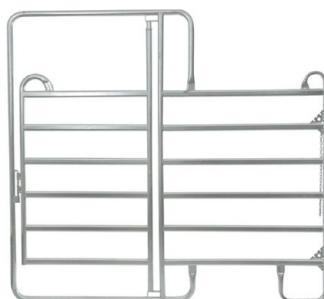

HAUPTNER

Weidepanel mit Tor

• Torbreite: 1,10 m

81258901 2,4 m	214.90
81258902 3,0 m	239.90
81258903 3,6 m	275.00

Cargo-Artikel

ab 214⁹⁰