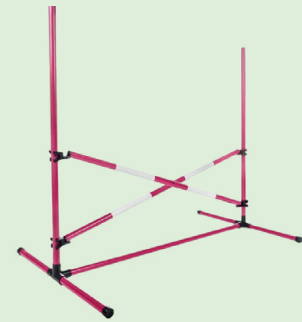

HKM

Sprung-Set Hobby Horsing

Pink, Gelb, Blau

- Komplettes Hobby Horsing Sprung-Set für Parcours & Training
- Stangen fallen bei Berührung für mehr Sicherheit
- Robuster Kunststoff, geeignet für drinnen & draussen
- Inkl. Transporttasche,
- Verschiedene Farben erhältlich

883271 100 × 67 × 95 cm

69⁹⁰